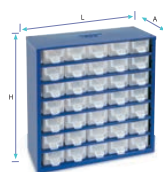

**MÓDULOS METÁLICOS | CONTENEDORES CAJONES**

Metal stackable modules | Cabinet with drawers / Modules métalliques | Casiers à tiroirs

Mod. 35/0/0

Mod. 10/2/1

MODELO Model / Modèle	35/0/0	20/2/1	10/2/1	25/0/0
CÓDIGO Code / Code	316005	315008	317002	317009
MEDIDAS Sizes / Mesures	305 x 145 x 328 mm	305 x 145 x 328 mm	305 x 145 x 237 mm	305 x 145 x 237 mm
MATERIAL Material / Matériau	Armazón-Chapa de acero Pintura epoxi, Cajones PP Frame-Steel sheet, Drawers PP Structure-Tôle en acier Peinture époxy, Tiroirs PP	Armazón-Chapa de acero Pintura epoxi, Cajones PP Frame-Steel sheet, Drawers PP Structure-Tôle en acier Peinture époxy, Tiroirs PP	Armazón-Chapa de acero Pintura epoxi, Cajones PP Frame-Steel sheet, Drawers PP Structure-Tôle en acier Peinture époxy, Tiroirs PP	Armazón-Chapa de acero Pintura epoxi, Cajones PP Frame-Steel sheet, Drawers PP Structure-Tôle en acier Peinture époxy, Tiroirs PP
EMBALAJE Packing Emballage	4	4	4	4
UNIDADES Units Unités				